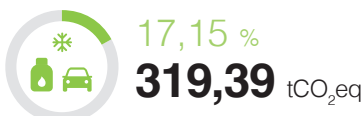

PETJADA DE CARBONI 2023

BOÍ TAÜLL

#TriarElCamíSostenible

A FGC reafirmem el nostre compromís en la lluita contra el canvi climàtic i des del 2018 calculem la nostra petjada de carboni.

Quines emissions hem generat?

Abast 1: Emissions directes de GEH

1,94kg CO₂/visitant

La petjada de carboni és l'impacte que tenen les activitats que realitzem en el medi ambient i s'expressa en tones de CO₂ equivalent. Es calcula a partir de les emissions de gasos amb efecte d'hivernacle (GEH) generades.