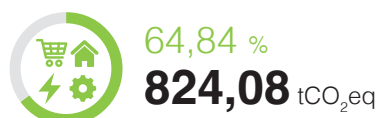

Abast 3: Altres emissions indirectes de GEH

6,74 kg CO₂/visitant