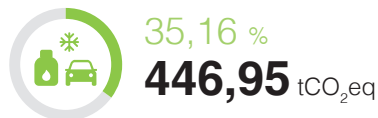

PETJADA DE CARBONI 2023

PORT AINÉ

#TriarElCamíSostenible

A FGC reafirmem el nostre compromís en la lluita contra el canvi climàtic i des del 2018 calculem la nostra petjada de carboni.

Quines emissions hem generat?

Abast 1: Emissions directes de GEH

3,66 kg CO₂/visitant

La petjada de carboni és l'impacte que tenen les activitats que realitzem en el medi ambient i s'expressa en tones de CO₂ equivalent. Es calcula a partir de les emissions de gasos amb efecte d'hivernacle (GEH) generades.