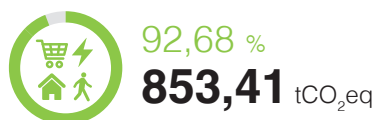

Abast 3: Altres emissions indirectes de GEH

15,40 kg CO₂/visitant