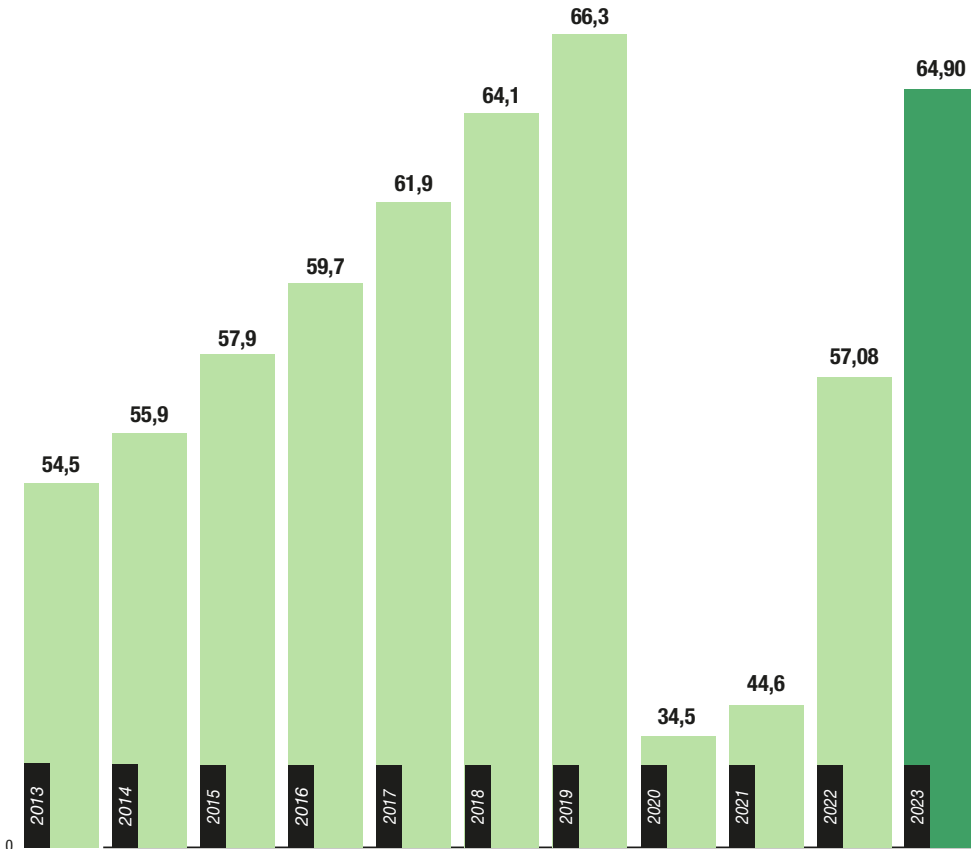

Evolució viatgers

Línies Metropolitanes

Línia Barcelona–Vallès

Línia Llobregat–Anoia

Evolució viatgers

Línies Metropolitanas

Total

Evolució viatgers

Línies Regionals

Línia Lleida-La Pobla de Segur