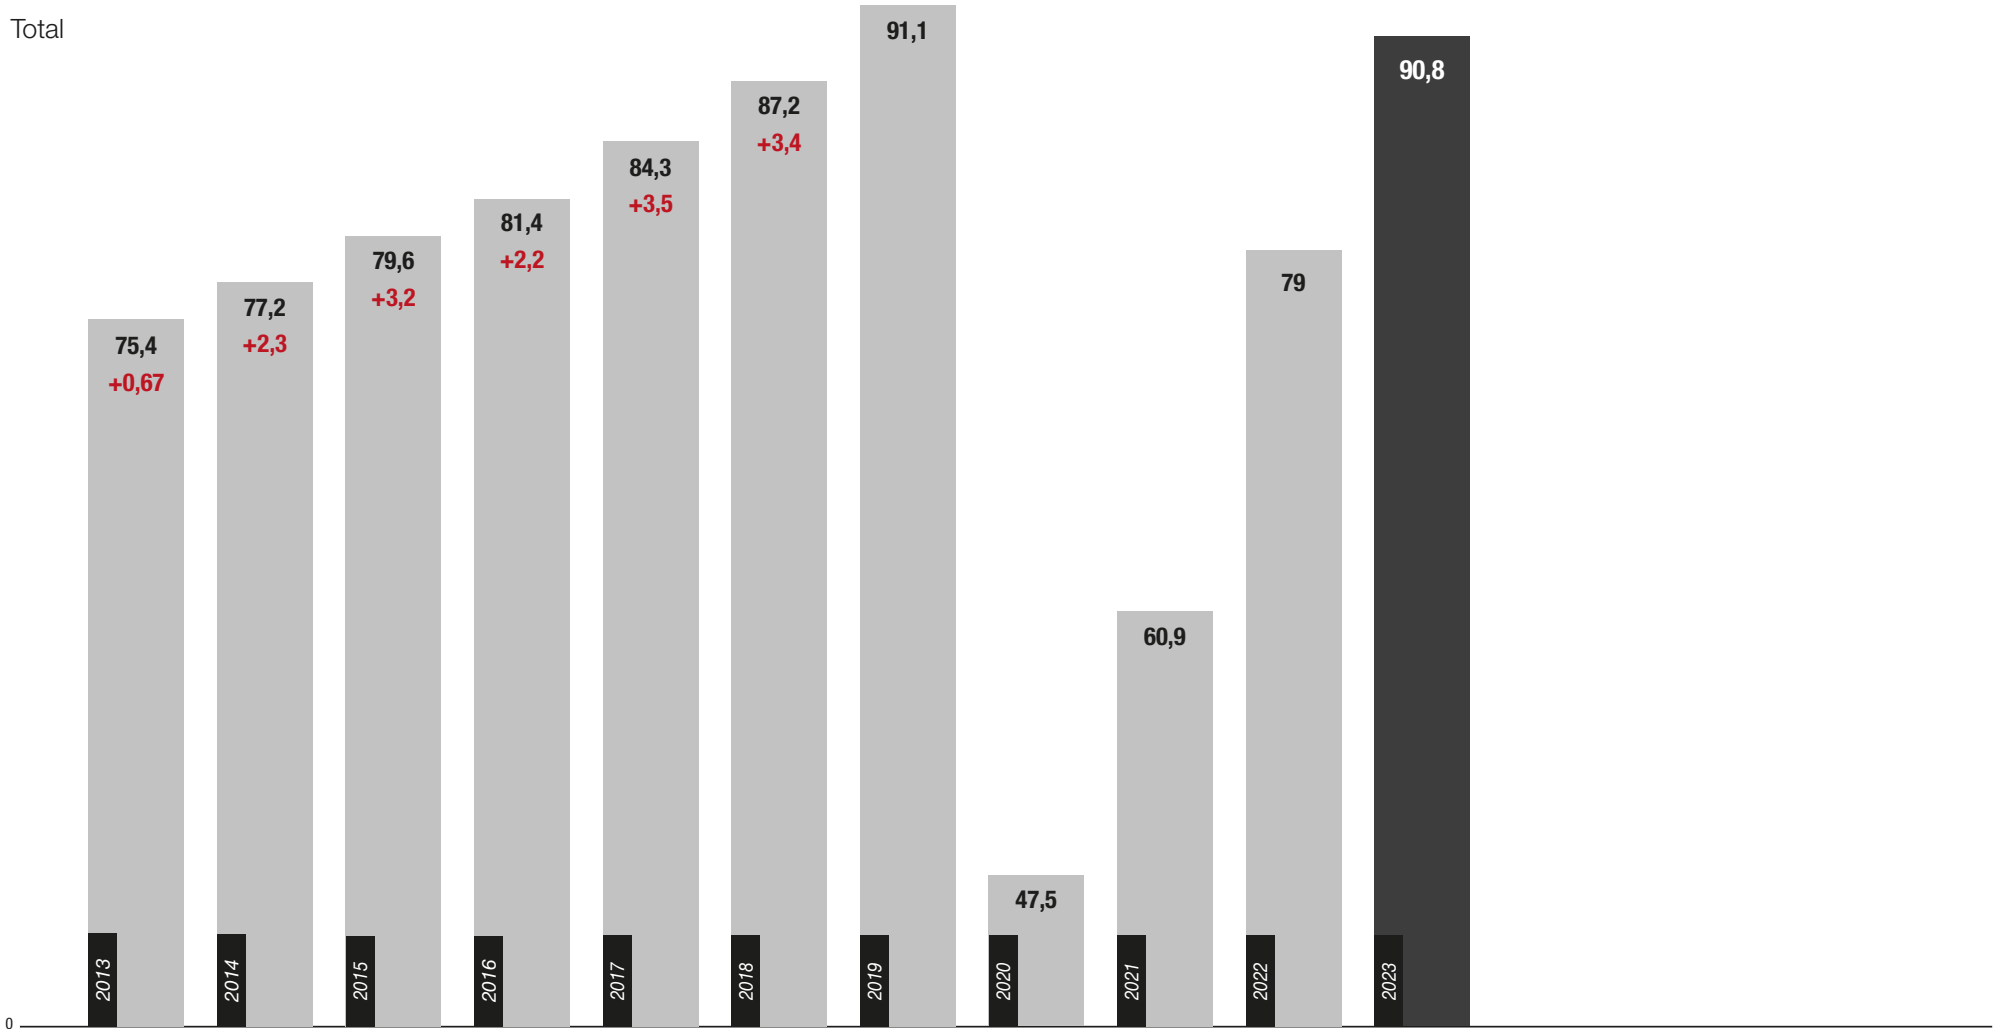

Evolució viatgers

Línies Metropolitanes

Línia Barcelona–Vallès

Línia Llobregat–Anoia

Evolució viatgers

Línies Metropolitanas

Total

Evolució viatgers

Línies Regionals

Línia Lleida-La Pobla de Segur