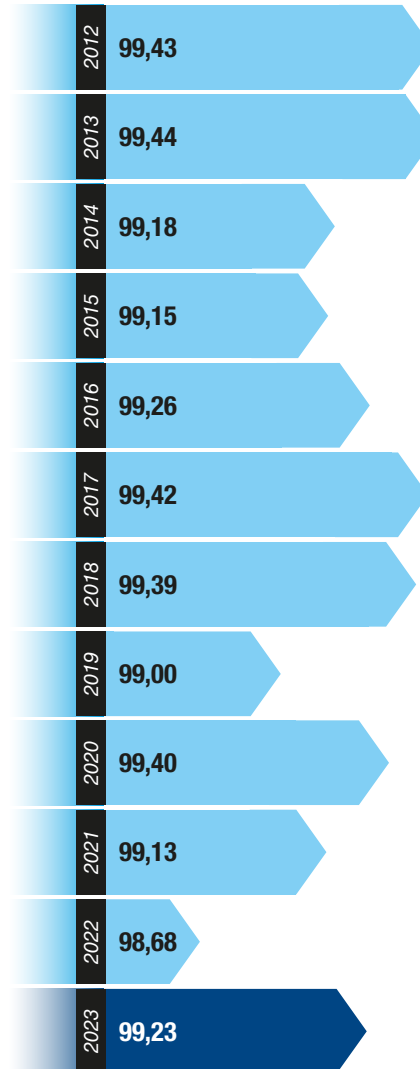

Puntualitat

Línies Metropolitanas

Carta de serveis de l'àmbit ferroviari
de Ferrocarrils de la Generalitat de Catalunya

Línia Barcelona–Vallès

Línia Llobregat–Anoia

Total

Puntualitat

Línies Regionals

Carta de serveis de l'àmbit ferroviari
de Ferrocarrils de la Generalitat de Catalunya

Línia Lleida-La Pobla de Segur