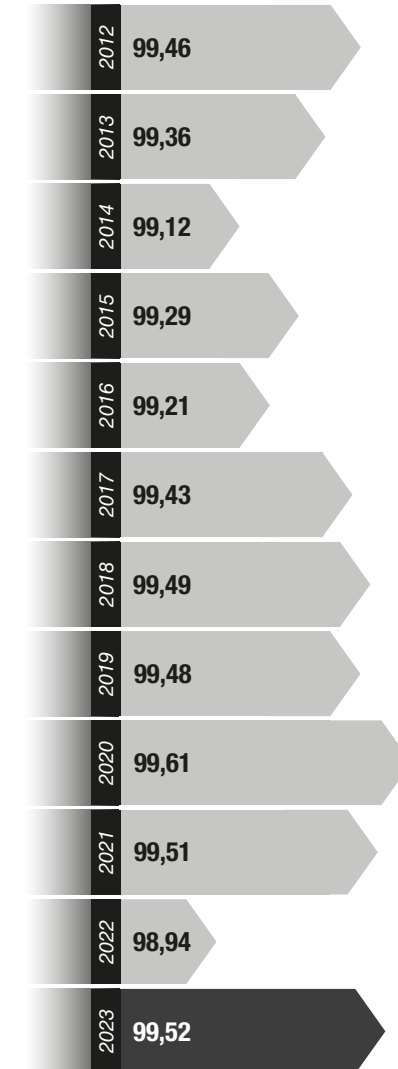

Puntualitat

Línies Metropolitanas

Carta de serveis de l'àmbit ferroviari
de Ferrocarrils de la Generalitat de Catalunya

Línia Barcelona–Vallès

Línia Llobregat–Anoia

Total

Puntualitat

Línies Regionals

Carta de serveis de l'àmbit ferroviari
de Ferrocarrils de la Generalitat de Catalunya

Línia Lleida-La Pobla de Segur