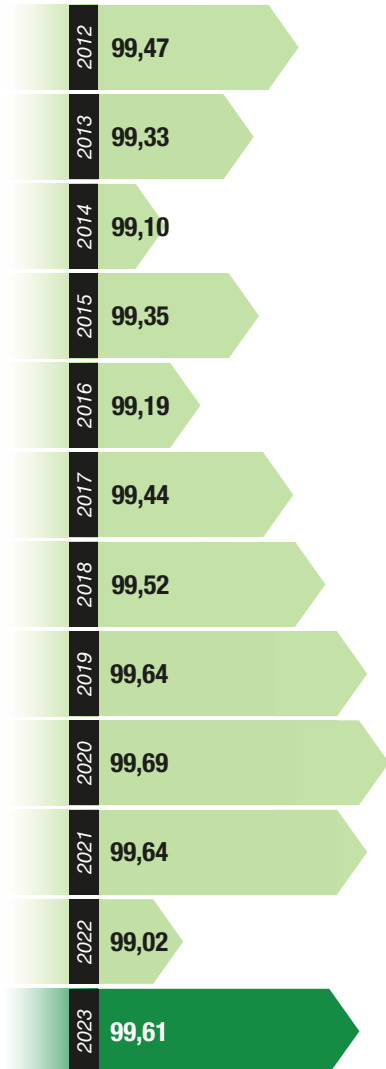

Puntualitat

Línies Metropolitanas

Carta de serveis de l'àmbit ferroviari
de Ferrocarrils de la Generalitat de Catalunya

Línia Barcelona–Vallès

Línia Llobregat–Anoia

Total

Puntualitat

Línies Regionals

Carta de serveis de l'àmbit ferroviari
de Ferrocarrils de la Generalitat de Catalunya

Línia Lleida-La Pobla de Segur